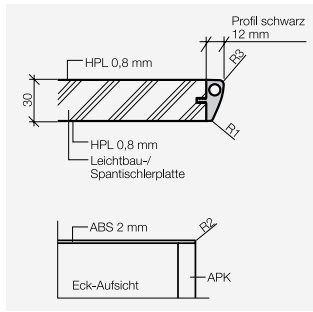

**Maße**

Modell	2910	2955
Gesamthöhe in cm (bei Tischplattenstärke 20 mm)	74	74
Stapelmaße in mm (bei Tischplattenstärke 20 mm)		
bei Länge ≥ 160 cm	95	95
bei Länge < 160 cm	107	107
(bei Tischplattenstärke 30 mm)		
bei Länge ≥ 160 cm	105	105
bei Länge < 160 cm	117	117

**Rohrenden geschlossen**  
verschleißfrei und vandalismussicher

**Air-Protect-Kante APK**

**Geringe Stapelhöhe.**  
Im Standard 95 mm (Tischplatten  
mit höherer Stärke verändern das  
Stapelmaß).