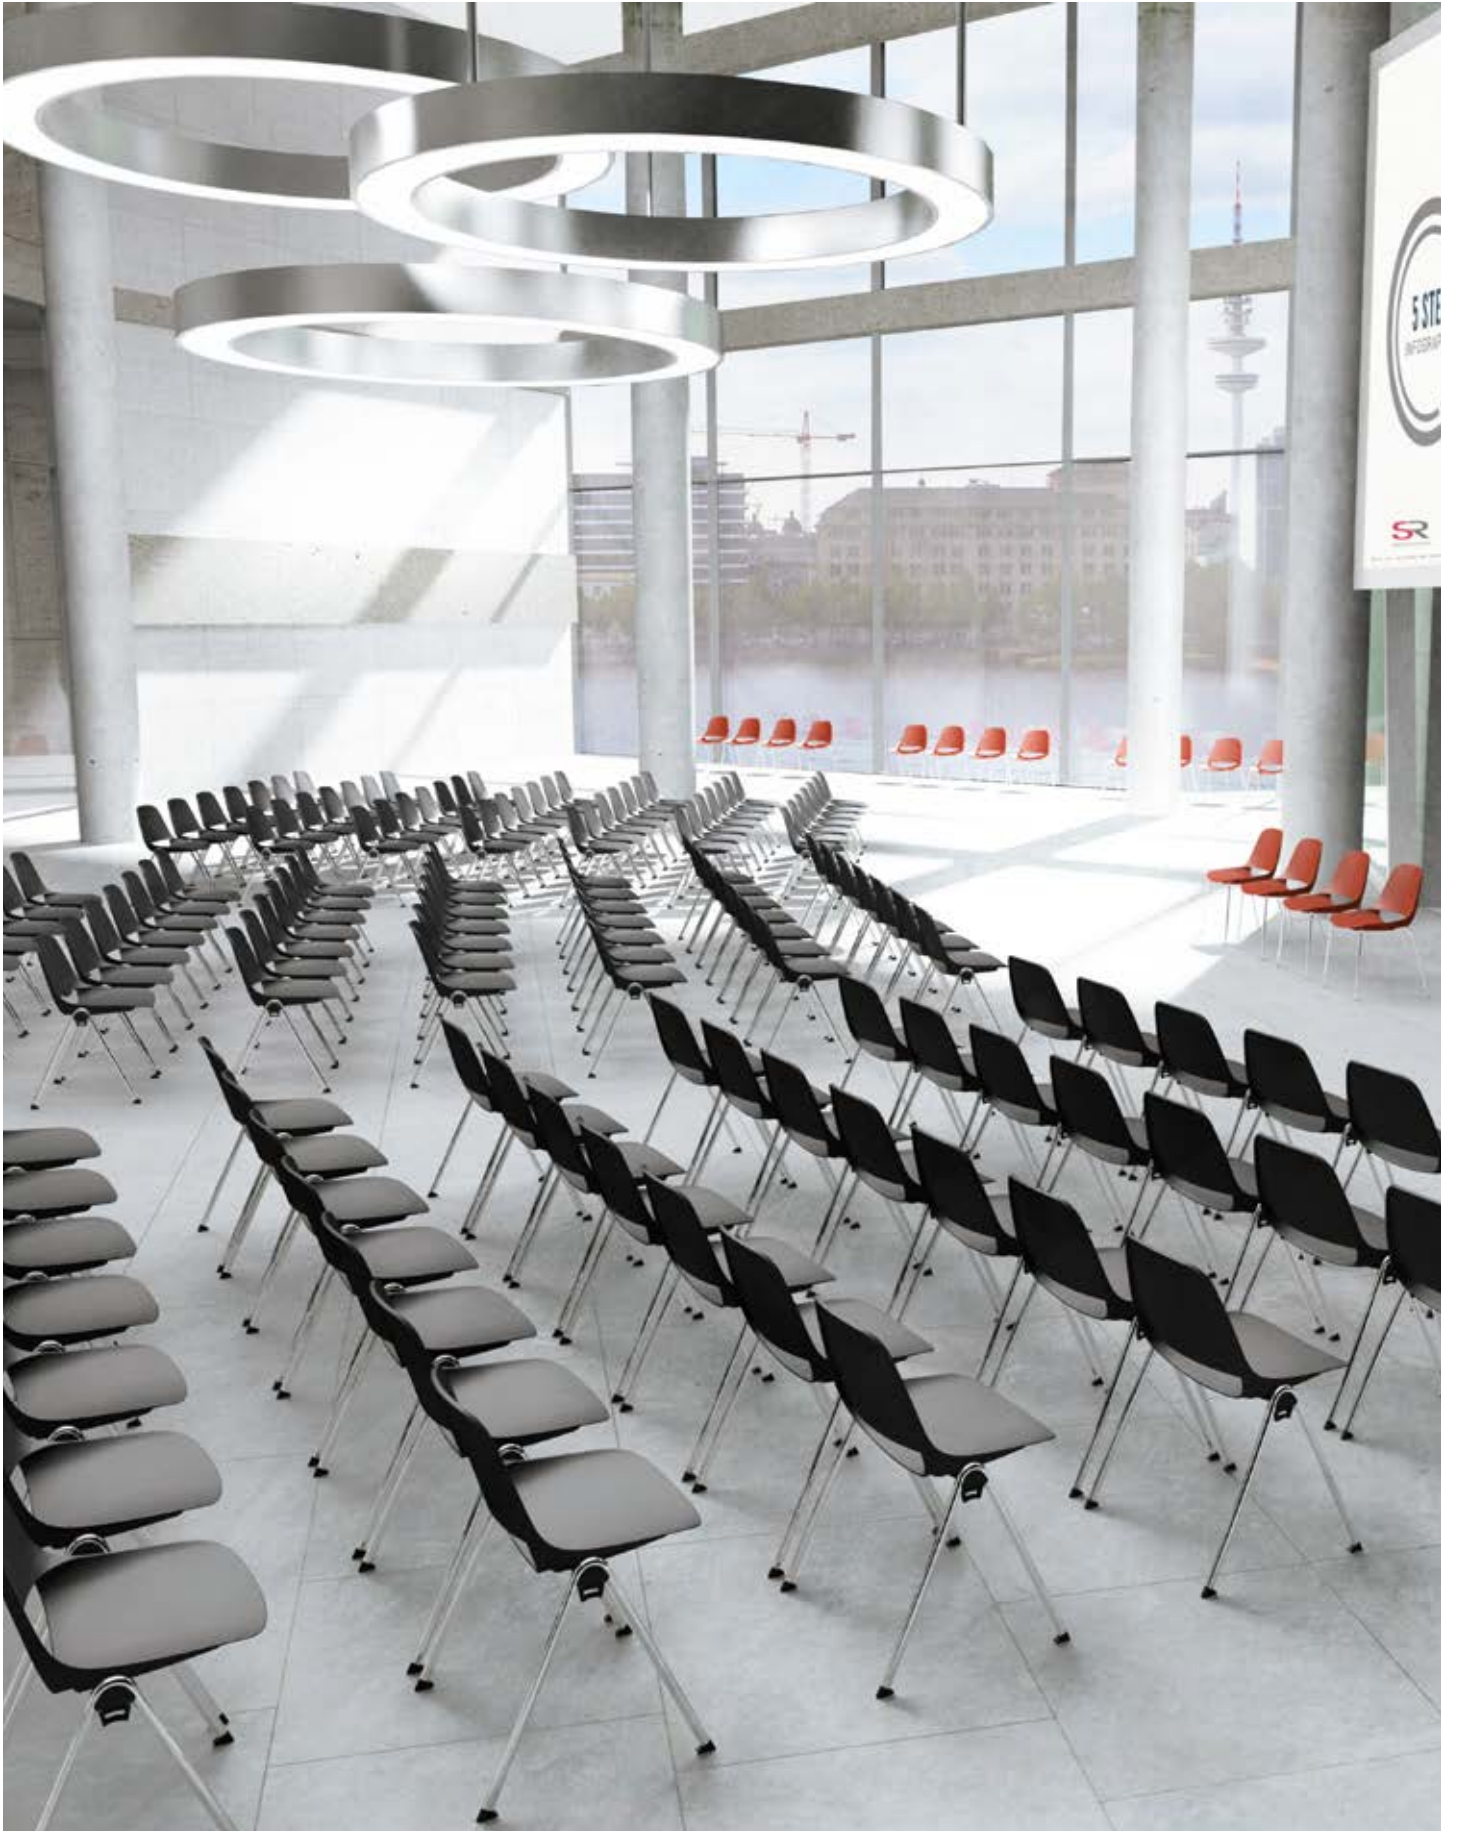

SR
KOLLEKTION

Was wir machen hat System.

LUCCA 16

LUC CA 16

**Die Vintage-Charakter Kollektion
mit der perfekten Balance zwischen
Komfort und Ästhetik.**

Vielfältig einsetzbar ob Zuhause oder in öffentlichen Räumen.
Ein Stuhl der durch seine einzigartigen Design-Highlights besticht.

Modell 1610
 Stapelstuhl, Gestell Rundrohr
 Ø 22 x 2 mm, verchromt oder
 pulverbeschichtet, Sitzschale
 aus Polypropylen und Glas-
 faser ohne sichtbare Montage-
 elemente, in verschiedenen
 Farben erhältlich. Sitzpolster
 optional verfügbar.

Modell 1620
 Stapelstuhl, Gestell Rundrohr
 Ø 16 x 2 mm, verchromt oder
 pulverbeschichtet,
 Sitzschale aus Polypropylen
 und Glasfaser ohne sichtbare
 Montageelemente, in ver-
 schiedenen Farben erhältlich.
 Sitzpolster optional verfügbar.